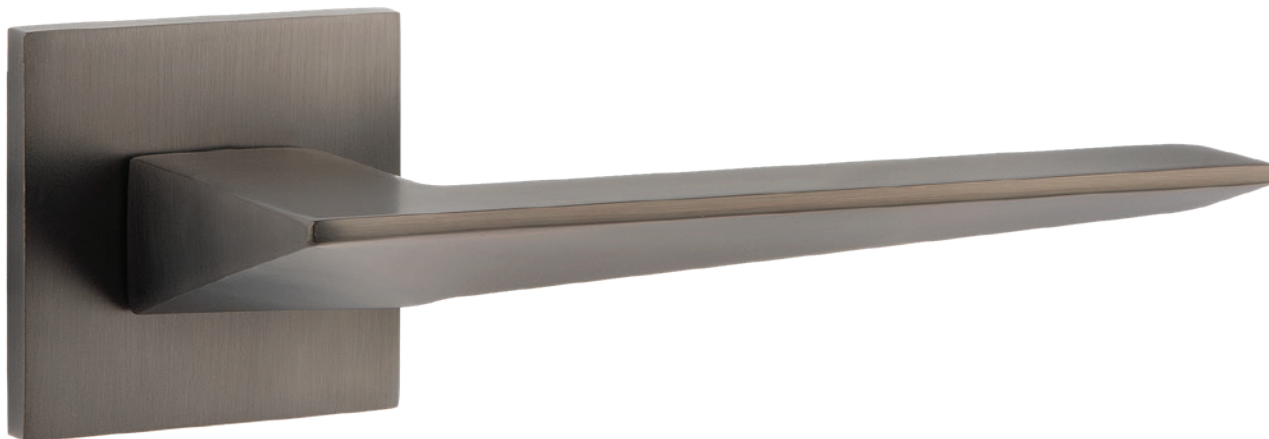

■ H-30133-A

GRF

артикул: 32789