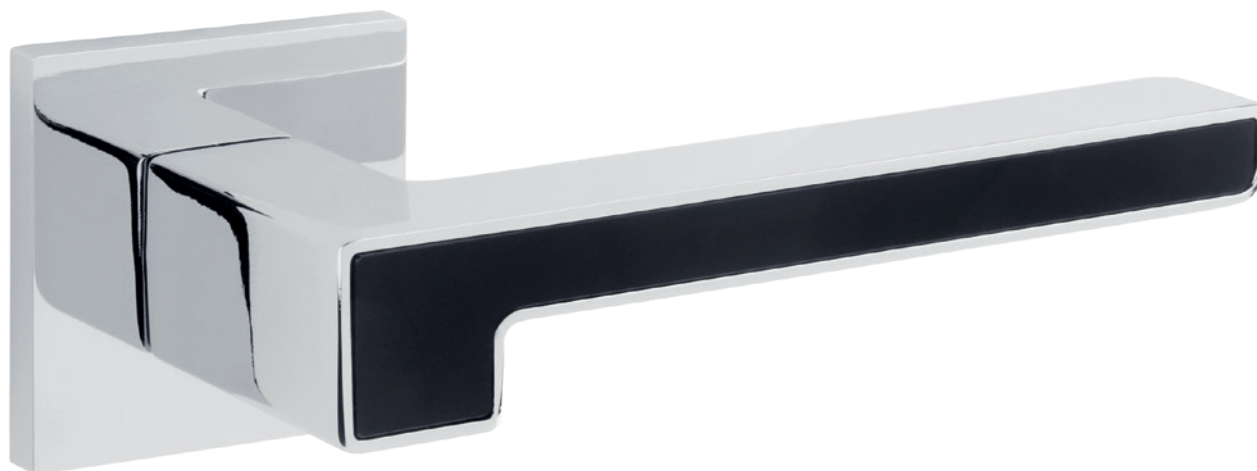

■ H-30120-A

CR/B

артикул: 31634