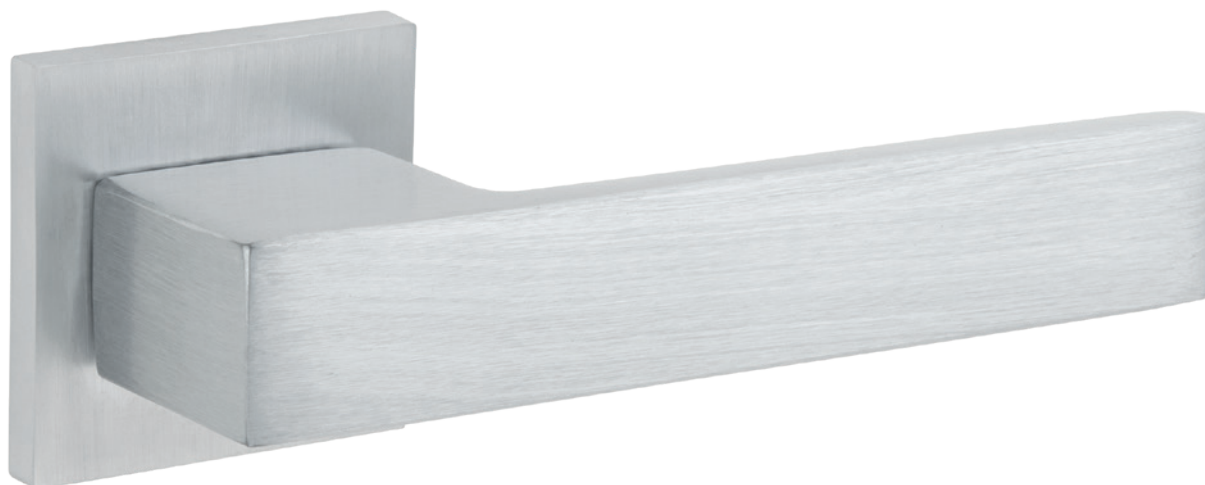

■ H-30115-A

CRS

артикул: 31627