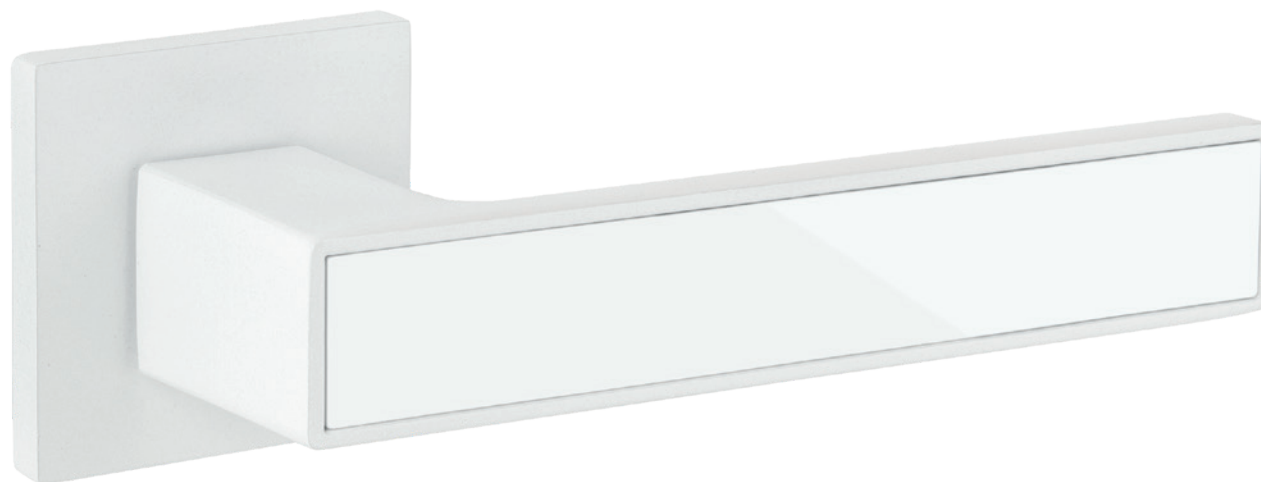

■ H-30111-A

WM/W

артикул: 31636