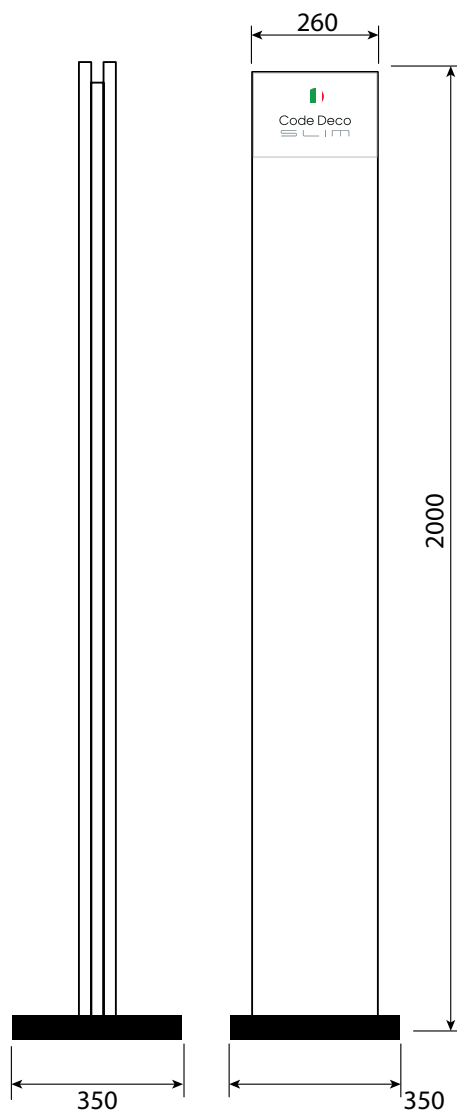

Можно отгрузать как укомплектованные стенды с ручками, так и пустые.

Напольный стенд
артикул: 32495